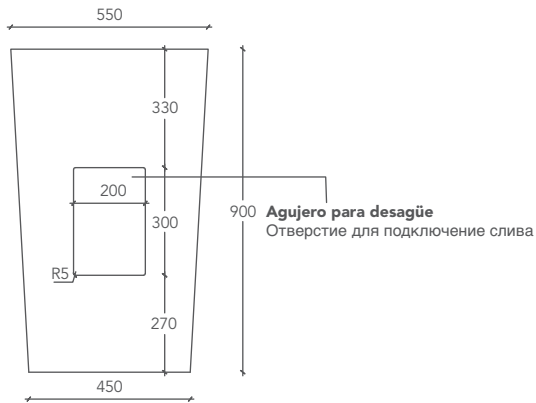

BLOCK

LAVABO / УМЫВАЛЬНИК

Medidas lavabo
Размер умывальника

L 55 P 40 H 90 (cm)

Medidas lavabo interior
Размер внутренней раковины

l 52 p 37 h 27 (cm)

Cod.

BLOCK00001

Medidas en milímetros / Размеры указаны в миллиметрах

VISTA SUPERIOR / ВИД СВЕРХУ

VISTA POSTERIOR / ВИД СЗАДИ

VISTA FRONTAL / ВИД СПЕРЕДИ

SECCIÓN LATERAL / ПОПЕРЕЧНЫЙ РАЗРЕЗ

Válvula de desagüe cromada con sistema clic-clac
Донный клапан click-clack с хромированной отделкой

Estructura inferior de gres porcelánico.

Поддерживающая конструкция выполнена из керамогранита.

Incluye válvula de desagüe cromada con sistema clic-clac.

Поставляется с донным клапаном click-clack с хромированной отделкой.

Diámetro exterior del empalme roscado de desagüe: 1"¼.

Наружный диаметр сливного резьбового патрубка: 1"¼.

MATERIALES Y ACABADOS / МАТЕРИАЛЫ И ОТДЕЛКИ

Todos los complementos y accesorios ItalgranitiLIVE están hechos con la gama de placas de gres porcelánico Mega de 6 mm de grosor.