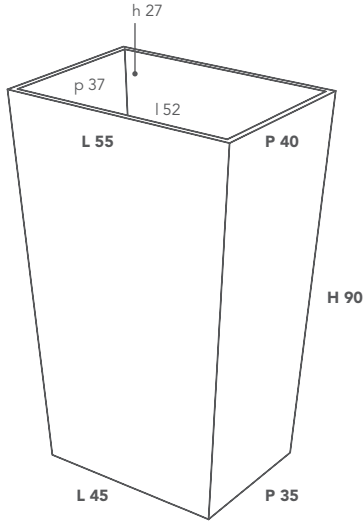

BLOCK

LAVABO / УМЫВАЛЬНИК

Medidas lavabo
Размер умывальника

L 55 P 40 H 90 (cm)

Medidas lavabo interior
Размер внутренней раковины

l 52 p 37 h 27 (cm)

Cod.

BLOCK00001

Medidas en milímetros / Размеры указаны в миллиметрах

VISTA SUPERIOR / ВИД СВЕРХУ

VISTA POSTERIOR / ВИД СЗАДИ

VISTA FRONTAL / ВИД СПЕРЕДИ

SECCIÓN LATERAL / ПОПЕРЕЧНЫЙ РАЗРЕЗ

Válvula de desagüe cromada con sistema clic-clac
Донный клапан click-clack с хромированной отделкой

Estructura inferior de gres porcelánico.

Поддерживающая конструкция выполнена из керамогранита.

Incluye válvula de desagüe cromada con sistema clic-clac.

Поставляется с донным клапаном click-clack с хромированной отделкой.

Diámetro exterior del empalme roscado de desagüe: 1"¼.

Наружный диаметр сливного резьбового патрубка: 1"¼.

MATERIALES Y ACABADOS / МАТЕРИАЛЫ И ОТДЕЛКИ

Todos los complementos y accesorios ItalgranitiLIVE están hechos con la gama de placas de gres porcelánico Mega de 6 mm de grosor.