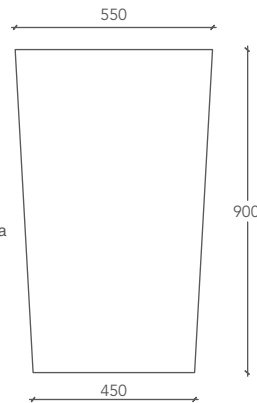

BLOCK

LAVABO / УМЫВАЛЬНИК

Medidas lavabo
Размер умывальника

L 55 P 40 H 90 (cm)

Medidas lavabo interior
Размер внутренней раковины

l 52 p 37 h 27 (cm)

Cod.

BLOCK00001

Medidas en milímetros / Размеры указаны в миллиметрах

VISTA SUPERIOR / ВИД СВЕРХУ

VISTA POSTERIOR / ВИД СЗАДИ

VISTA FRONTAL / ВИД СПЕРЕДИ

SECCIÓN LATERAL / ПОПЕРЕЧНЫЙ РАЗРЕЗ

Válvula de desagüe cromada con sistema clic-clac
Донный клапан click-clack с хромированной отделкой

Diámetro exterior del empalme roscado de desagüe: 1"¼.

Наружный диаметр сливного резьбового патрубка: 1"¼.

MATERIALES Y ACABADOS / МАТЕРИАЛЫ И ОТДЕЛКИ

Todos los complementos y accesorios ItalgranitiLIVE están hechos con la gama de placas de gres porcelánico Mega de 6 mm de grosor.