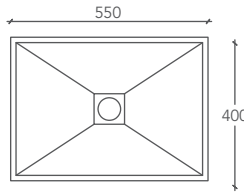

BLOCK

LAVABO / УМЫВАЛЬНИК

Medidas lavabo
Размер умывальника

L 55 P 40 H 90 (cm)

Medidas lavabo interior
Размер внутренней раковины

l 52 p 37 h 27 (cm)

Cod.

BLOCK00001

Medidas en milímetros / Размеры указаны в миллиметрах

VISTA SUPERIOR / ВИД СВЕРХУ

VISTA POSTERIOR / ВИД СЗАДИ

VISTA FRONTAL / ВИД СПЕРЕДИ

SECCIÓN LATERAL / ПОПЕРЕЧНЫЙ РАЗРЕЗ

Válvula de desagüe cromada con sistema clic-clac
Донный клапан click-clack с хромированной отделкой

Diámetro exterior del empalme roscado de desagüe: 1"¼.

Наружный диаметр сливного резьбового патрубка: 1"¼.

MATERIALES Y ACABADOS / МАТЕРИАЛЫ И ОТДЕЛКИ

Todos los complementos y accesorios ItalgranitiLIVE están hechos con la gama de placas de gres porcelánico Mega de 6 mm de grosor.