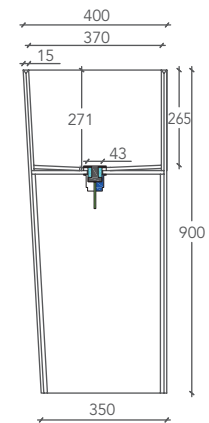

BLOCK

LAVABO / УМЫВАЛЬНИК

Medidas lavabo
Размер умывальника

L 55 P 40 H 90 (cm)

Medidas lavabo interior
Размер внутренней раковины

l 52 p 37 h 27 (cm)

Cod.

BLOCK00001

Medidas en milímetros / Размеры указаны в миллиметрах

VISTA SUPERIOR / ВИД СВЕРХУ

VISTA POSTERIOR / ВИД СЗАДИ

VISTA FRONTAL / ВИД СПЕРЕДИ

SECCIÓN LATERAL / ПОПЕРЕЧНЫЙ РАЗРЕЗ

Válvula de desagüe cromada con sistema clic-clac
Донный клапан click-clack с хромированной отделкой

Estructura inferior de gres porcelánico.

Поддерживающая конструкция выполнена из керамогранита.

Incluye válvula de desagüe cromada con sistema clic-clac.

Поставляется с донным клапаном click-clack с хромированной отделкой.

Diámetro exterior del empalme roscado de desagüe: 1"¼.

Наружный диаметр сливного резьбового патрубка: 1"¼.

MATERIALES Y ACABADOS / МАТЕРИАЛЫ И ОТДЕЛКИ

Todos los complementos y accesorios ItalgranitiLIVE están hechos con la gama de placas de gres porcelánico Mega de 6 mm de grosor.