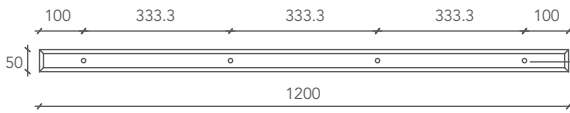

RÜCKANSICHT / VUE POSTÉRIEURE