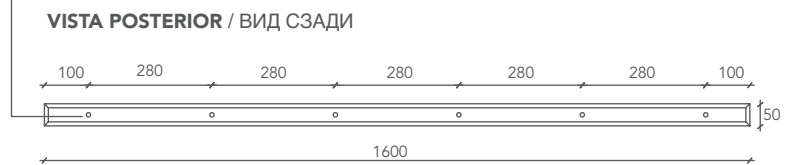

Размер полки может быть определен заказчиком

Cod.

L from 100 to 310 P 35 H 5 (cm)

CUT1-CUSTOM

Medidas en milímetros / Размеры указаны в миллиметрах

Orificios de 14 Ø para barras de anclaje
Отверстия для анкерных креплений Ø 14