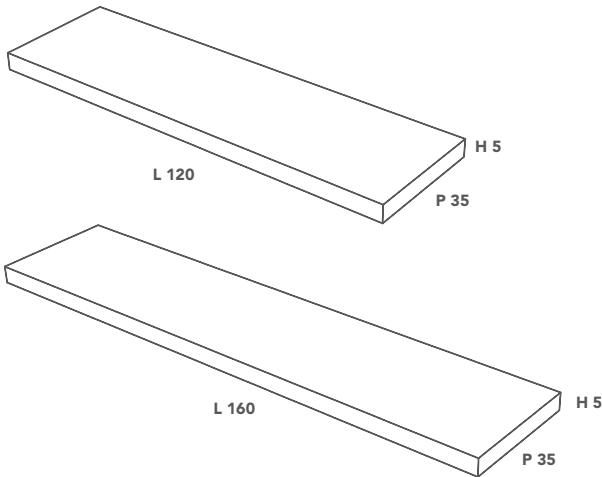

CUT

ESTANTE / ПОЛКА

Medidas Estante

Размер полки

Cod.

L 120 P 35 H 5 (cm)

CUT0000001

L 160 P 35 H 5 (cm)

CUT0000002

* Medidas estante personalizable

Размер полки может быть определен заказчиком

Cod.

L from 100 to 310 P 35 H 5 (cm)

CUT1-CUSTOM

Medidas en milímetros / Размеры указаны в миллиметрах

Orificios de 14 Ø para barras de anclaje
Отверстия для анкерных креплений Ø 14