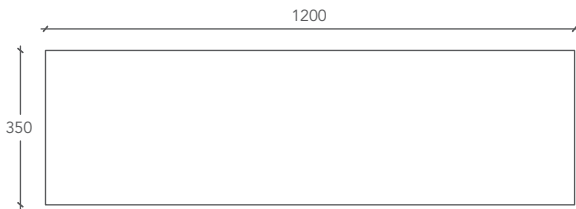

ANSICHT VON OBEN / VUE D'EN HAUT