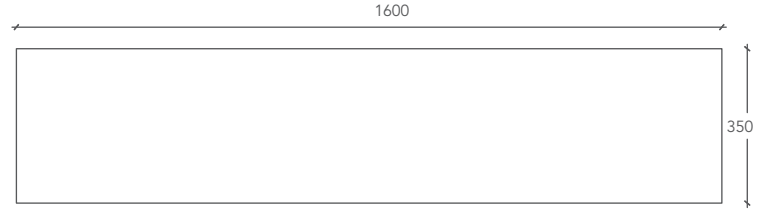

RÜCKANSICHT / VUE POSTÉRIEURE

RÜCKANSICHT / VUE POSTÉRIEURE

ANSICHT VON OBEN / VUE D'EN HAUT

ANSICHT VON OBEN / VUE D'EN HAUT

SEITLICHER TEIL / SECTION LATÉRALE

SEITLICHER TEIL / SECTION LATÉRALE

Wanddübel: Typ Fischer CPF \varnothing 14.