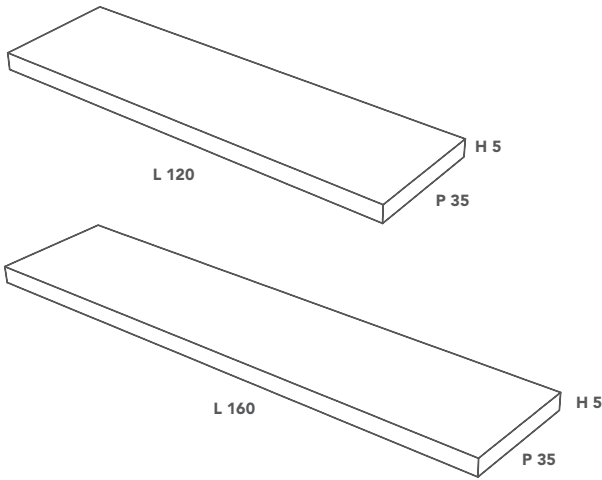

Sottostruttura realizzata con pannello di legno idrofobo.
Substructure made with water-repellent wood panel.

MATERIALI E FINITURE / MATERIALS & FINISHES

Tutti i complementi e accessori ItalgranitiLIVE sono realizzati con la gamma di lastre in gres porcellanato Mega spessore 6 mm.

All ItalgranitiLIVE furnishings and accessories are made with the 6 mm thick Mega porcelain stoneware slab range.

Marble Effect		Calacatta Pink	Lappato / Polished
		Calacatta Green	Lappato / Polished
		Calacatta Black	Lappato / Polished
		Invisible Grey	Lappato / Polished
		Blu Saint Laurent	Lappato / Polished
		Amazonite	Lappato / Polished
		Ceppo Artistico	Lappato / Polished
		Charm Pink	Lappato / Polished
		Charm Green	Lappato / Polished
		Charm Blu	Lappato / Polished
		Charm Black	Lappato / Polished
		Panda White	Lappato / Polished
		Statuarietto	Naturale / Lappato Matte / Polished
		Pietra Grey	Naturale / Lappato Matte / Polished
		Calacatta Mont Blanc	Naturale / Lappato Matte / Polished
		Helsinki White	Lappato / Polished
		Taj Mahal	Lappato / Polished
		Calacatta Gold	Naturale / Lappato Matte / Polished
	Statuario Lux	Naturale / Lappato Matte / Polished	
	Sahara Noir	Lappato / Polished	
	Orobico Grey	Lappato / Polished	
Stone Effect		Silver Grain White	Naturale / Matte
		Silver Grain Grey	Naturale / Matte
		Silver Grain Dark	Naturale / Matte
		Ceppo di Gré Grey	Naturale / Matte

CUT * La lunghezza delle mensole Cut è personalizzabile da un minimo di 100 ad un massimo di 310 cm.
* The length of Cut shelves can be customised from a minimum of 100 to a maximum of 310 cm.

CUT

BORD / ÉTAGÈRE