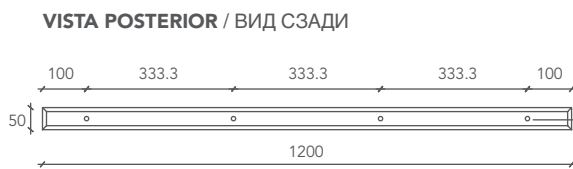

Размер полки может быть определен заказчиком

Cod.

L from 100 to 310 P 35 H 5 (cm)

CUT1-CUSTOM

Medidas en milímetros / Размеры указаны в миллиметрах

Orificios de 14 Ø para barras de anclaje
Отверстия для анкерных креплений Ø 14