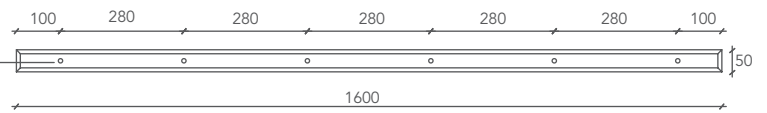

RÜCKANSICHT / VUE POSTÉRIEURE