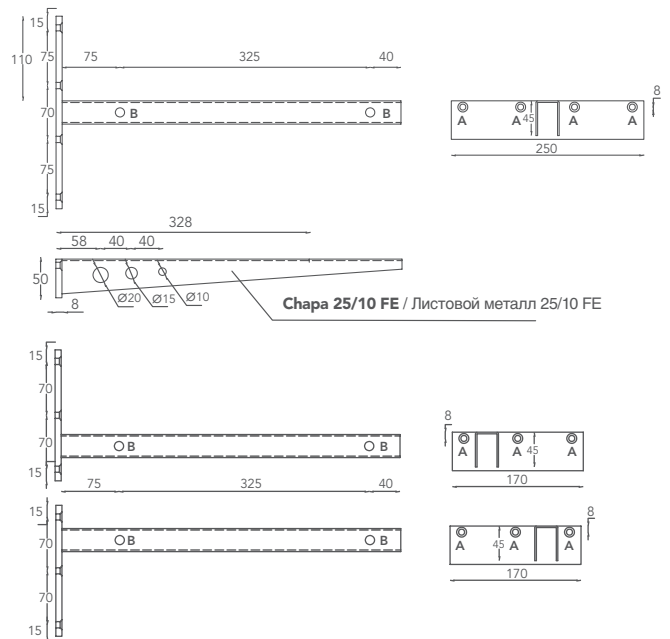

DOUBLE GROOVE

LAVABO / УМЫВАЛЬНИК

Medidas lavabo Размер умывальника	Medidas lavabo interior Размер внутренней раковины	Cod.
L 160 P 52 H 12 (cm)	I 55 p 37 h 5 (cm)	DGROV00001
L 160 P 52 H 15 (cm)	I 55 p 37 h 8 (cm)	DGROV00002
* Medida lavabo personalizable Размер умывальника может быть выбран заказчиком		
L from 160 to 310 P 52 H 12 (cm)		DGROV1-CUSTOM
L from 160 to 310 P 52 H 15 (cm)		DGROV2-CUSTOM

Medidas en milímetros / Размеры указаны в миллиметрах

VISTA SUPERIOR / ВИД СВЕРХУ

SECCIÓN LATERAL (H= 120mm)

ПОПЕРЕЧНЫЙ РАЗРЕЗ (H= 120мм)

SEZIONE LATERALE (H= 150mm)

ПОПЕРЕЧНЫЙ РАЗРЕЗ (H= 150мм)

VISTA POSTERIOR (H=120 mm) / ВИД СЗАДИ (H=120 мм)

Diámetro exterior del empalme roscado de desagüe: 1 1/4".
Наружный диаметр сливного резьбового патрубка: 1 1/4".

Estructura inferior del lavabo realizada con perfiles tubulares de hierro y paneles de poliestireno extruido.

DOUBLE GROOVE

* La longitud del lavabo Double Groove se puede personalizar desde un mínimo de 160 hasta un máximo de 310 cm.

* Длина умывальника Double Groove может быть выбрана заказчиком в диапазоне от 160 до 310 см.