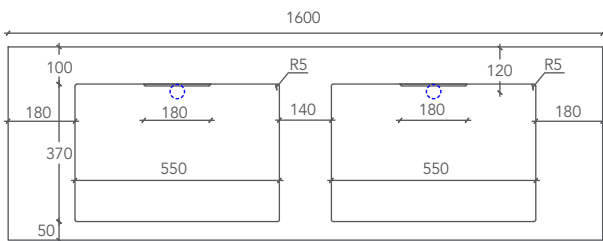

DOUBLE GROOVE

LAVABO / УМЫВАЛЬНИК

Medidas lavabo Размер умывальника	Medidas lavabo interior Размер внутренней раковины	Cod.
L 160 P 52 H 12 (cm)	I 55 p 37 h 5 (cm)	DGROV00001
L 160 P 52 H 15 (cm)	I 55 p 37 h 8 (cm)	DGROV00002
* Medida lavabo personalizable Размер умывальника может быть выбран заказчиком		
L from 160 to 310 P 52 H 12 (cm)		DGROV1-CUSTOM
L from 160 to 310 P 52 H 15 (cm)		DGROV2-CUSTOM

Medidas en milímetros / Размеры указаны в миллиметрах

VISTA SUPERIOR / ВИД СВЕРХУ

SECCIÓN LATERAL (H= 120mm)

ПОПЕРЕЧНЫЙ РАЗРЕЗ (H= 120мм)

SEZIONE LATERALE (H= 150mm)

ПОПЕРЕЧНЫЙ РАЗРЕЗ (H= 150мм)

VISTA POSTERIOR (H=120 mm) / ВИД СЗАДИ (H=120 мм)

Diámetro exterior del empalme roscado de desagüe: 1 1/4".
Наружный диаметр сливного резьбового патрубка: 1 1/4".

Estructura inferior del lavabo realizada con perfiles tubulares de hierro y paneles de poliestireno extruido.

DOUBLE GROOVE

* La longitud del lavabo Double Groove se puede personalizar desde un mínimo de 160 hasta un máximo de 310 cm.

* Длина умывальника Double Groove может быть выбрана заказчиком в диапазоне от 160 до 310 см.