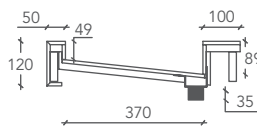

DOUBLE GROOVE

LAVABO / УМЫВАЛЬНИК

Medidas lavabo Размер умывальника	Medidas lavabo interior Размер внутренней раковины	Cod.
L 160 P 52 H 12 (cm)	I 55 p 37 h 5 (cm)	DGROV00001
L 160 P 52 H 15 (cm)	I 55 p 37 h 8 (cm)	DGROV00002
* Medida lavabo personalizable Размер умывальника может быть выбран заказчиком		
L from 160 to 310 P 52 H 12 (cm)		DGROV1-CUSTOM
L from 160 to 310 P 52 H 15 (cm)		DGROV2-CUSTOM

Medidas en milímetros / Размеры указаны в миллиметрах

VISTA SUPERIOR / ВИД СВЕРХУ

SECCIÓN LATERAL (H= 120mm)

ПОПЕРЕЧНЫЙ РАЗРЕЗ (H= 120мм)

SEZIONE LATERALE (H= 150mm)

ПОПЕРЕЧНЫЙ РАЗРЕЗ (H= 150мм)

VISTA POSTERIOR (H=120 mm) / ВИД СЗАДИ (H=120 мм)

Diámetro exterior del empalme roscado de desagüe: 1 1/4".
Наружный диаметр сливного резьбового патрубка: 1 1/4".

Estructura inferior del lavabo realizada con perfiles tubulares de hierro y paneles de poliestireno extruido.

DOUBLE GROOVE

* La longitud del lavabo Double Groove se puede personalizar desde un mínimo de 160 hasta un máximo de 310 cm.

* Длина умывальника Double Groove может быть выбрана заказчиком в диапазоне от 160 до 310 см.