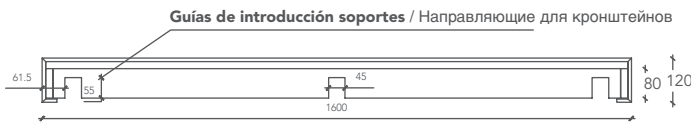

DOUBLE GROOVE

LAVABO / УМЫВАЛЬНИК

Medidas lavabo Размер умывальника	Medidas lavabo interior Размер внутренней раковины	Cod.
L 160 P 52 H 12 (cm)	I 55 p 37 h 5 (cm)	DGROV00001
L 160 P 52 H 15 (cm)	I 55 p 37 h 8 (cm)	DGROV00002
* Medida lavabo personalizable Размер умывальника может быть выбран заказчиком		
L from 160 to 310 P 52 H 12 (cm)		DGROV1-CUSTOM
L from 160 to 310 P 52 H 15 (cm)		DGROV2-CUSTOM

Medidas en milímetros / Размеры указаны в миллиметрах

VISTA SUPERIOR / ВИД СВЕРХУ

SECCIÓN LATERAL (H= 120mm)

ПОПЕРЕЧНЫЙ РАЗРЕЗ (H= 120мм)

SEZIONE LATERALE (H= 150mm)

ПОПЕРЕЧНЫЙ РАЗРЕЗ (H= 150мм)

VISTA POSTERIOR (H=120 mm) / ВИД СЗАДИ (H=120 мм)

Diámetro exterior del empalme roscado de desagüe: 1 1/4".
Наружный диаметр сливного резьбового патрубка: 1 1/4".

Estructura inferior del lavabo realizada con perfiles tubulares de hierro y paneles de poliestireno extruido.

DOUBLE GROOVE

* La longitud del lavabo Double Groove se puede personalizar desde un mínimo de 160 hasta un máximo de 310 cm.

* Длина умывальника Double Groove может быть выбрана заказчиком в диапазоне от 160 до 310 см.