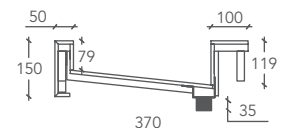

DOUBLE GROOVE

LAVABO / УМЫВАЛЬНИК

Medidas lavabo Размер умывальника	Medidas lavabo interior Размер внутренней раковины	Cod.
L 160 P 52 H 12 (cm)	I 55 p 37 h 5 (cm)	DGROV00001
L 160 P 52 H 15 (cm)	I 55 p 37 h 8 (cm)	DGROV00002
* Medida lavabo personalizable Размер умывальника может быть выбран заказчиком		
L from 160 to 310 P 52 H 12 (cm)		DGROV1-CUSTOM
L from 160 to 310 P 52 H 15 (cm)		DGROV2-CUSTOM

Medidas en milímetros / Размеры указаны в миллиметрах

VISTA SUPERIOR / ВИД СВЕРХУ

SECCIÓN LATERAL (H= 120mm)

ПОПЕРЕЧНЫЙ РАЗРЕЗ (H= 120мм)

SEZIONE LATERALE (H= 150mm)

ПОПЕРЕЧНЫЙ РАЗРЕЗ (H= 150мм)

VISTA POSTERIOR (H=120 mm) / ВИД СЗАДИ (H=120 мм)

Diámetro exterior del empalme roscado de desagüe: 1 1/4".
Наружный диаметр сливного резьбового патрубка: 1 1/4".

Estructura inferior del lavabo realizada con perfiles tubulares de hierro y paneles de poliestireno extruido.

DOUBLE GROOVE

* La longitud del lavabo Double Groove se puede personalizar desde un mínimo de 160 hasta un máximo de 310 cm.

* Длина умывальника Double Groove может быть выбрана заказчиком в диапазоне от 160 до 310 см.