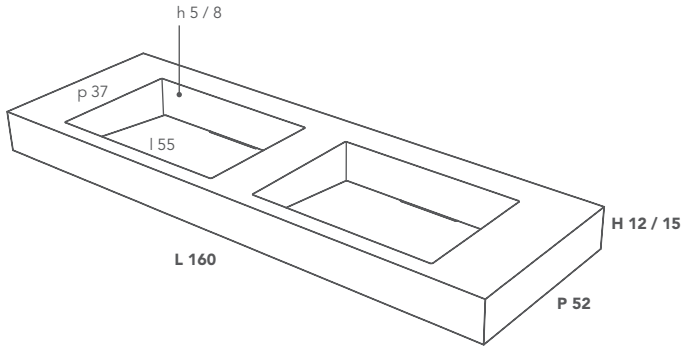

DOUBLE GROOVE

LAVABO / УМЫВАЛЬНИК

Medidas lavabo Размер умывальника	Medidas lavabo interior Размер внутренней раковины	Cod.
L 160 P 52 H 12 (cm)	I 55 p 37 h 5 (cm)	DGROV00001
L 160 P 52 H 15 (cm)	I 55 p 37 h 8 (cm)	DGROV00002
* Medida lavabo personalizable Размер умывальника может быть выбран заказчиком		
L from 160 to 310 P 52 H 12 (cm)		DGROV1-CUSTOM
L from 160 to 310 P 52 H 15 (cm)		DGROV2-CUSTOM

Medidas en milímetros / Размеры указаны в миллиметрах

VISTA SUPERIOR / ВИД СВЕРХУ

SECCIÓN LATERAL (H= 120mm)

ПОПЕРЕЧНЫЙ РАЗРЕЗ (H= 120мм)

SEZIONE LATERALE (H= 150mm)

ПОПЕРЕЧНЫЙ РАЗРЕЗ (H= 150мм)

VISTA POSTERIOR (H=120 mm) / ВИД СЗАДИ (H=120 мм)

Diámetro exterior del empalme roscado de desagüe: 1 1/4".
Наружный диаметр сливного резьбового патрубка: 1 1/4".

Estructura inferior del lavabo realizada con perfiles tubulares de hierro y paneles de poliestireno extruido.

DOUBLE GROOVE

* La longitud del lavabo Double Groove se puede personalizar desde un mínimo de 160 hasta un máximo de 310 cm.

* Длина умывальника Double Groove может быть выбрана заказчиком в диапазоне от 160 до 310 см.