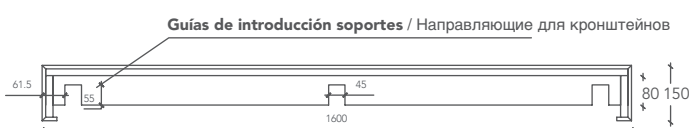

VISTA POSTERIOR (H=150 mm) / ВИД СЗАДИ (H=150 мм)