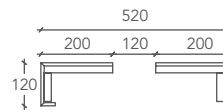

**PLAN**

PIANO LAVABO / VANITY TOP

**Misura Piano Lavabo**  
Vanity Top Size

**Cod.**

**L 120 P 52 H 12 (cm)**

**PLAN000001**

**\* Misura Piano Lavabo personalizzabile**  
Custom Vanity Top Size

**Cod.**

**L from 100 to 310 P 52 H 12 (cm)**

**PLAN1-CUSTOM**

Misure espresse in millimetri / Measurements in millimetres

**VISTA POSTERIORE / REAR VIEW**

**SEZIONE LATERALE / CROSS SECTION**

**VISTA DALL'ALTO / VIEW FROM ABOVE**

**STAFFE DI SUPPORTO / SUPPORT POSTS**

**A= foro SV.  $\varnothing$  13 per vite M6 TSP / A= SV hole.  $\varnothing$  13 for M6 TSP screw**  
**B= foro  $\varnothing$  12 passante per ins. M8 / B= foro  $\varnothing$  12 through for ins. M8**

### PLAN

\* La lunghezza Plan è personalizzabile da un minimo di 160 ad un massimo di 310 cm.

\* The length of Plan can be customised from a minimum of 160 to a maximum of 310 cm.

Su richiesta può essere fornito con i fori per la rubinetteria. Al momento dell'ordine si raccomanda di trasmettere la scheda tecnica.