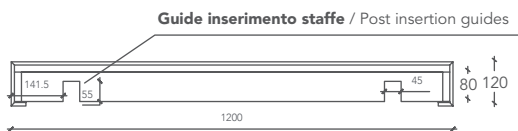

**PLAN**

PIANO LAVABO / VANITY TOP

**Misura Piano Lavabo**  
Vanity Top Size

**Cod.**

**L 120 P 52 H 12 (cm)**

**PLAN000001**

**\* Misura Piano Lavabo personalizzabile**  
Custom Vanity Top Size

**Cod.**

**L from 100 to 310 P 52 H 12 (cm)**

**PLAN1-CUSTOM**

Misure espresse in millimetri / Measurements in millimetres

**VISTA POSTERIORE / REAR VIEW**

**SEZIONE LATERALE / CROSS SECTION**

**VISTA DALL'ALTO / VIEW FROM ABOVE**

**STAFFE DI SUPPORTO / SUPPORT POSTS**

**A= foro SV.  $\varnothing$  13 per vite M6 TSP / A= SV hole.  $\varnothing$  13 for M6 TSP screw**  
**B= foro  $\varnothing$  12 passante per ins. M8 / B= foro  $\varnothing$  12 through for ins. M8**

### PLAN

\* La lunghezza Plan è personalizzabile da un minimo di 160 ad un massimo di 310 cm.

\* The length of Plan can be customised from a minimum of 160 to a maximum of 310 cm.

Su richiesta può essere fornito con i fori per la rubinetteria. Al momento dell'ordine si raccomanda di trasmettere la scheda tecnica.