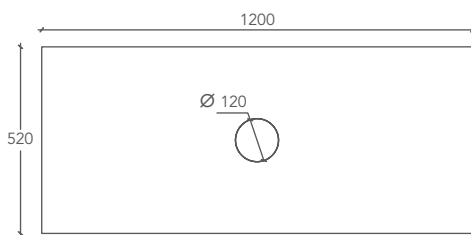

**PLAN**

PIANO LAVABO / VANITY TOP

**Misura Piano Lavabo**  
Vanity Top Size

**Cod.**

**L 120 P 52 H 12 (cm)**

**PLAN000001**

**\* Misura Piano Lavabo personalizzabile**  
Custom Vanity Top Size

**Cod.**

**L from 100 to 310 P 52 H 12 (cm)**

**PLAN1-CUSTOM**

Misure espresse in millimetri / Measurements in millimetres

**VISTA POSTERIORE / REAR VIEW**

**SEZIONE LATERALE / CROSS SECTION**

**VISTA DALL'ALTO / VIEW FROM ABOVE**

**STAFFE DI SUPPORTO / SUPPORT POSTS**

**A= foro SV.  $\varnothing$  13 per vite M6 TSP / A= SV hole.  $\varnothing$  13 for M6 TSP screw**  
**B= foro  $\varnothing$  12 passante per ins. M8 / B= foro  $\varnothing$  12 through for ins. M8**

### PLAN

\* La lunghezza Plan è personalizzabile da un minimo di 160 ad un massimo di 310 cm.

\* The length of Plan can be customised from a minimum of 160 to a maximum of 310 cm.

Su richiesta può essere fornito con i fori per la rubinetteria. Al momento dell'ordine si raccomanda di trasmettere la scheda tecnica.