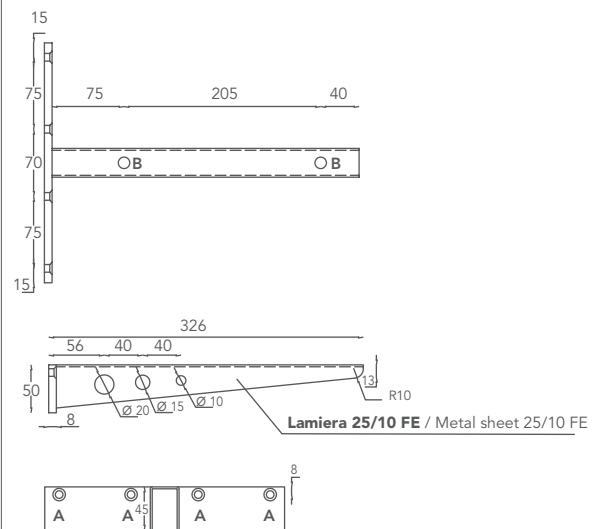

**PLAN**

PIANO LAVABO / VANITY TOP

**Misura Piano Lavabo**  
Vanity Top Size

**Cod.**

**L 120 P 52 H 12 (cm)**

**PLAN000001**

**\* Misura Piano Lavabo personalizzabile**  
Custom Vanity Top Size

**Cod.**

**L from 100 to 310 P 52 H 12 (cm)**

**PLAN1-CUSTOM**

Misure espresse in millimetri / Measurements in millimetres

**VISTA POSTERIORE / REAR VIEW**

**SEZIONE LATERALE / CROSS SECTION**

**VISTA DALL'ALTO / VIEW FROM ABOVE**

**STAFFE DI SUPPORTO / SUPPORT POSTS**

**A= foro SV.  $\varnothing$  13 per vite M6 TSP / A= SV hole.  $\varnothing$  13 for M6 TSP screw**  
**B= foro  $\varnothing$  12 passante per ins. M8 / B= foro  $\varnothing$  12 through for ins. M8**

### PLAN

\* La lunghezza Plan è personalizzabile da un minimo di 160 ad un massimo di 310 cm.

\* The length of Plan can be customised from a minimum of 160 to a maximum of 310 cm.

Su richiesta può essere fornito con i fori per la rubinetteria. Al momento dell'ordine si raccomanda di trasmettere la scheda tecnica.