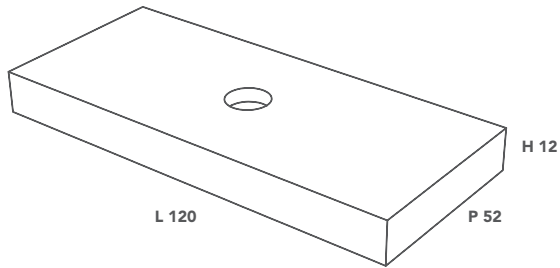

**PLAN**

PIANO LAVABO / VANITY TOP

**Misura Piano Lavabo**  
Vanity Top Size

**Cod.**

**L 120 P 52 H 12 (cm)**

**PLAN000001**

**\* Misura Piano Lavabo personalizzabile**  
Custom Vanity Top Size

**Cod.**

**L from 100 to 310 P 52 H 12 (cm)**

**PLAN1-CUSTOM**

Misure espresse in millimetri / Measurements in millimetres

**VISTA POSTERIORE / REAR VIEW**

**SEZIONE LATERALE / CROSS SECTION**

**VISTA DALL'ALTO / VIEW FROM ABOVE**

### PLAN

\* La lunghezza Plan è personalizzabile da un minimo di 160 ad un massimo di 310 cm.

\* The length of Plan can be customised from a minimum of 160 to a maximum of 310 cm.

Su richiesta può essere fornito con i fori per la rubinetteria. Al momento dell'ordine si raccomanda di trasmettere la scheda tecnica.