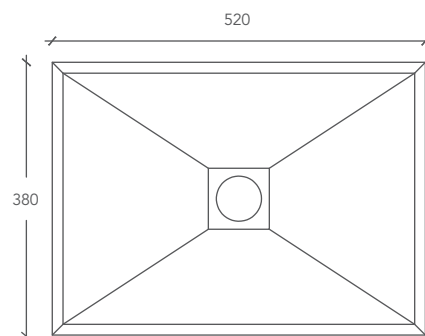

BASIN

WASCHBECKEN / LAVABO

Abmessungen des Waschbeckens

Mesure lavabo

L 52 P 38 H 12 (cm)

Innenabmessungen der Badewanne

Mesure lavabo interne

l 49 p 35 h 10 (cm)

Cod.

BASIN00001

Maße in Millimetern / Mesures exprimées en millimètres

SEITLICHER QUERSCHNITT / SECTION LATÉRALE

ANSICHT VON OBEN / VUE D'EN HAUT

Verchromter Klick-Klack-Abfluss
Bonde clic clac finition chromée