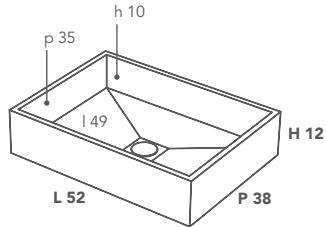

BASIN

WASCHBECKEN / LAVABO

Abmessungen des Waschbeckens

Mesure lavabo

L 52 P 38 H 12 (cm)

Innenabmessungen der Badewanne

Mesure lavabo interne

l 49 p 35 h 10 (cm)

Cod.

BASIN00001

Maße in Millimetern / Mesures exprimées en millimètres

SEITLICHER QUERSCHNITT / SECTION LATÉRALE

ANSICHT VON OBEN / VUE D'EN HAUT

Verchromter Klick-Klack-Abfluss
Bonde clic clac finition chromée

Unterbau aus Feinsteinzeug.
Sous-structure réalisée en grès cérame.

Verchromter Klick-Klack-Abfluss im Lieferumfang.
Fourni avec bonde clic clac finition chromée.

Außendurchmesser Ablassgewindestutzen: 1"¼.
Diamètre externe prise fileté de vidange 1"¼.