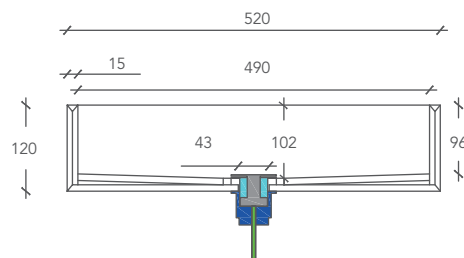

BASIN

WASCHBECKEN / LAVABO

Abmessungen des Waschbeckens

Mesure lavabo

L 52 P 38 H 12 (cm)

Innenabmessungen der Badewanne

Mesure lavabo interne

l 49 p 35 h 10 (cm)

Cod.

BASIN00001

Maße in Millimetern / Mesures exprimées en millimètres

SEITLICHER QUERSCHNITT / SECTION LATÉRALE

ANSICHT VON OBEN / VUE D'EN HAUT

Verchromter Klick-Klack-Abfluss
Bonde clic clac finition chromée

Unterbau aus Feinsteinzeug.
Sous-structure réalisée en grès cérame.

Verchromter Klick-Klack-Abfluss im Lieferumfang.
Fourni avec bonde clic clac finition chromée.

Außendurchmesser Ablassgewindestutzen: 1"¼.
Diamètre externe prise fileté de vidange 1"¼.